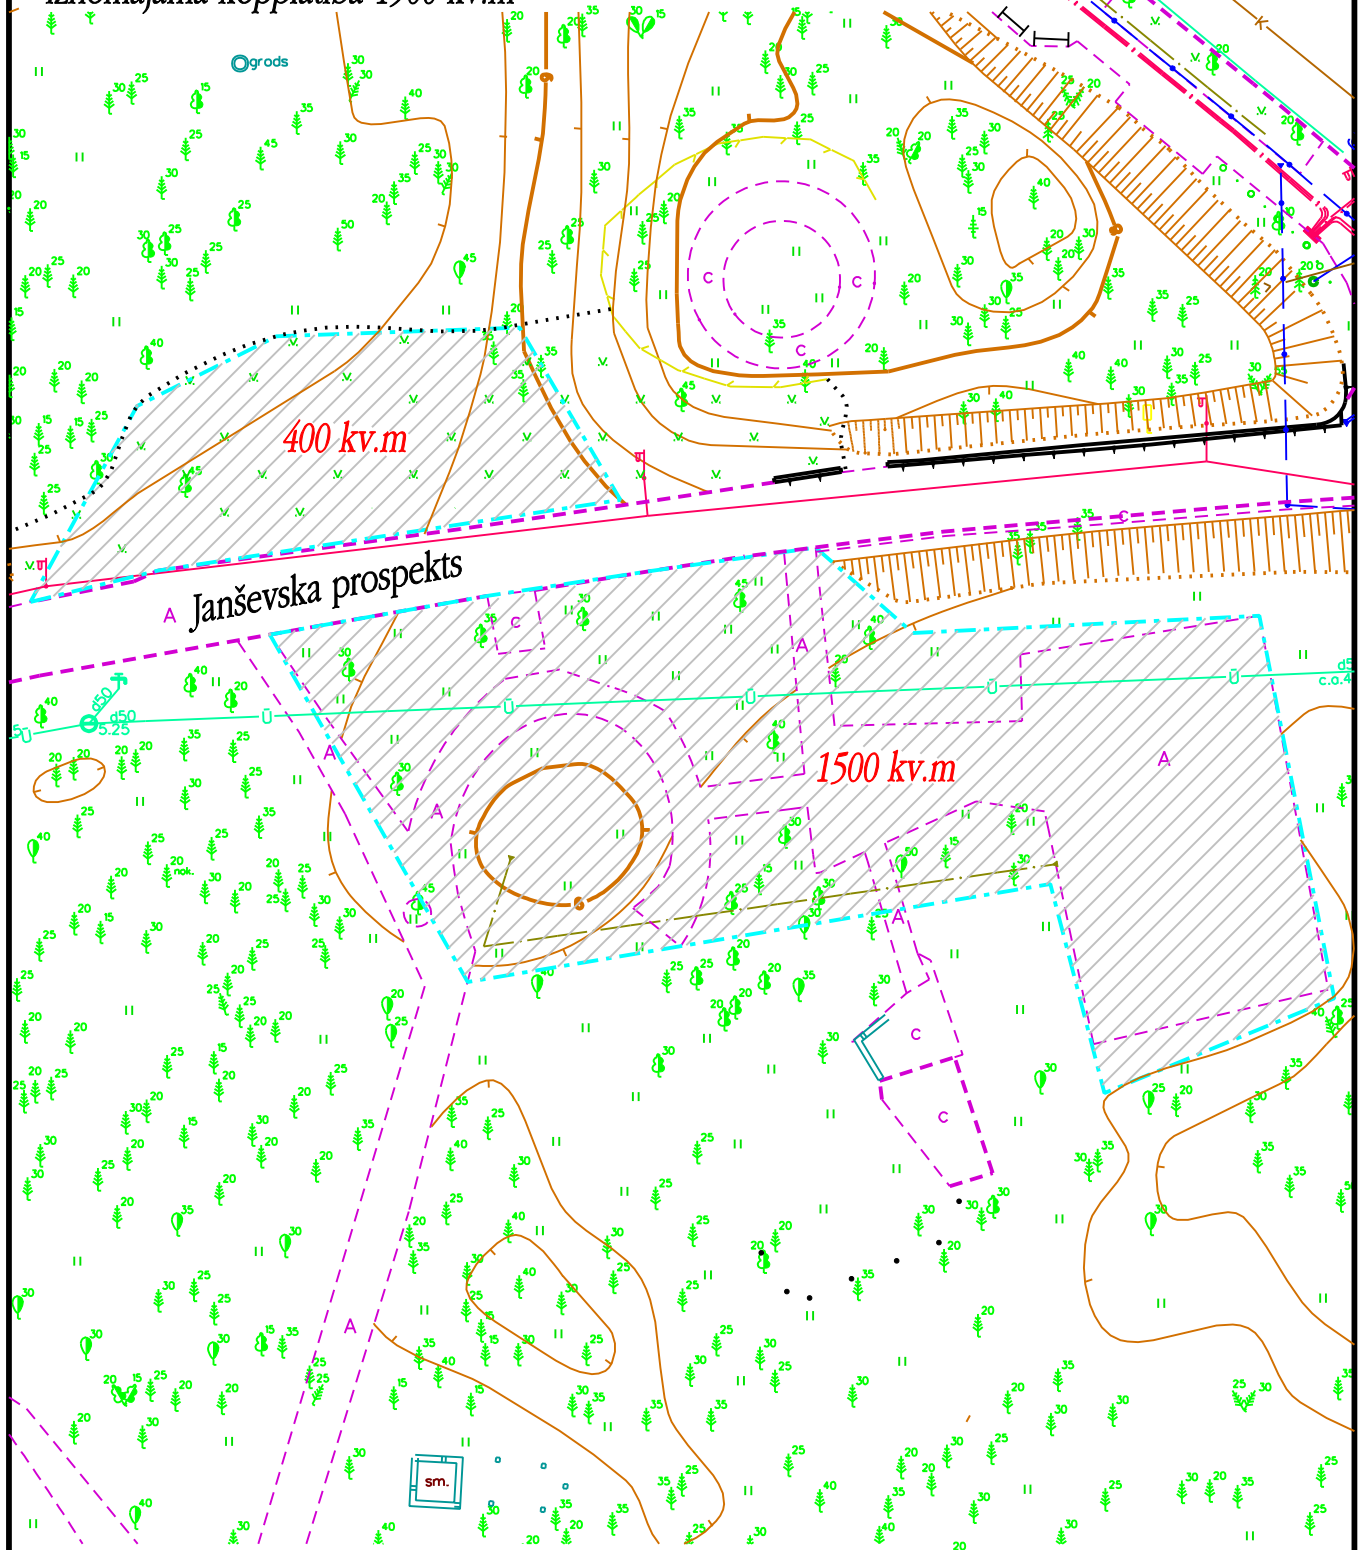

*Iznomājamās platības robežu shēma  
no zemes vienības ar kadastra Nr. 0100 095 0030(kad. Nr.01000950040)  
iznomājamā kopplatība-1900 kv.m*

23.03.2022.

1:500